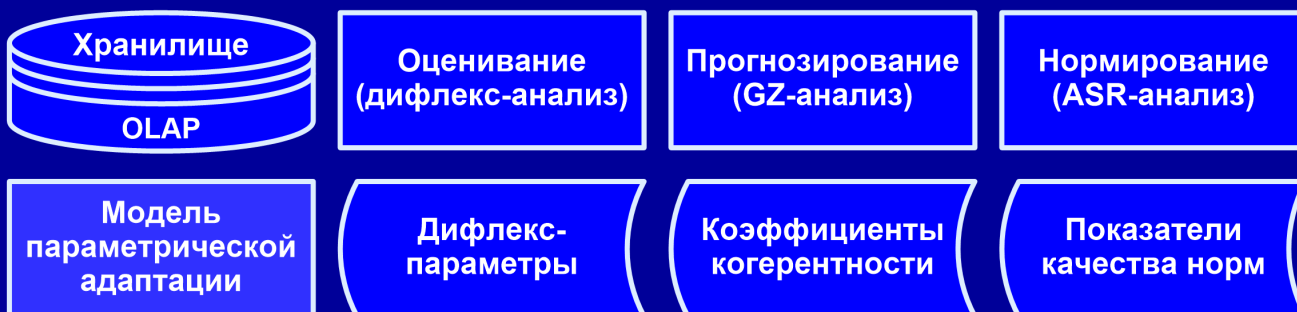

АЛГОРИТМ ПАРАМЕТРИЧЕСКОЙ АДАПТАЦИИ ДАННЫХ

Параметрический цифровой двойник по электропотреблению

Модель управления электропотреблением техноценоза

OLAP-куб данных техноценоза по электропотреблению

Процессная модель параметрической адаптации данных